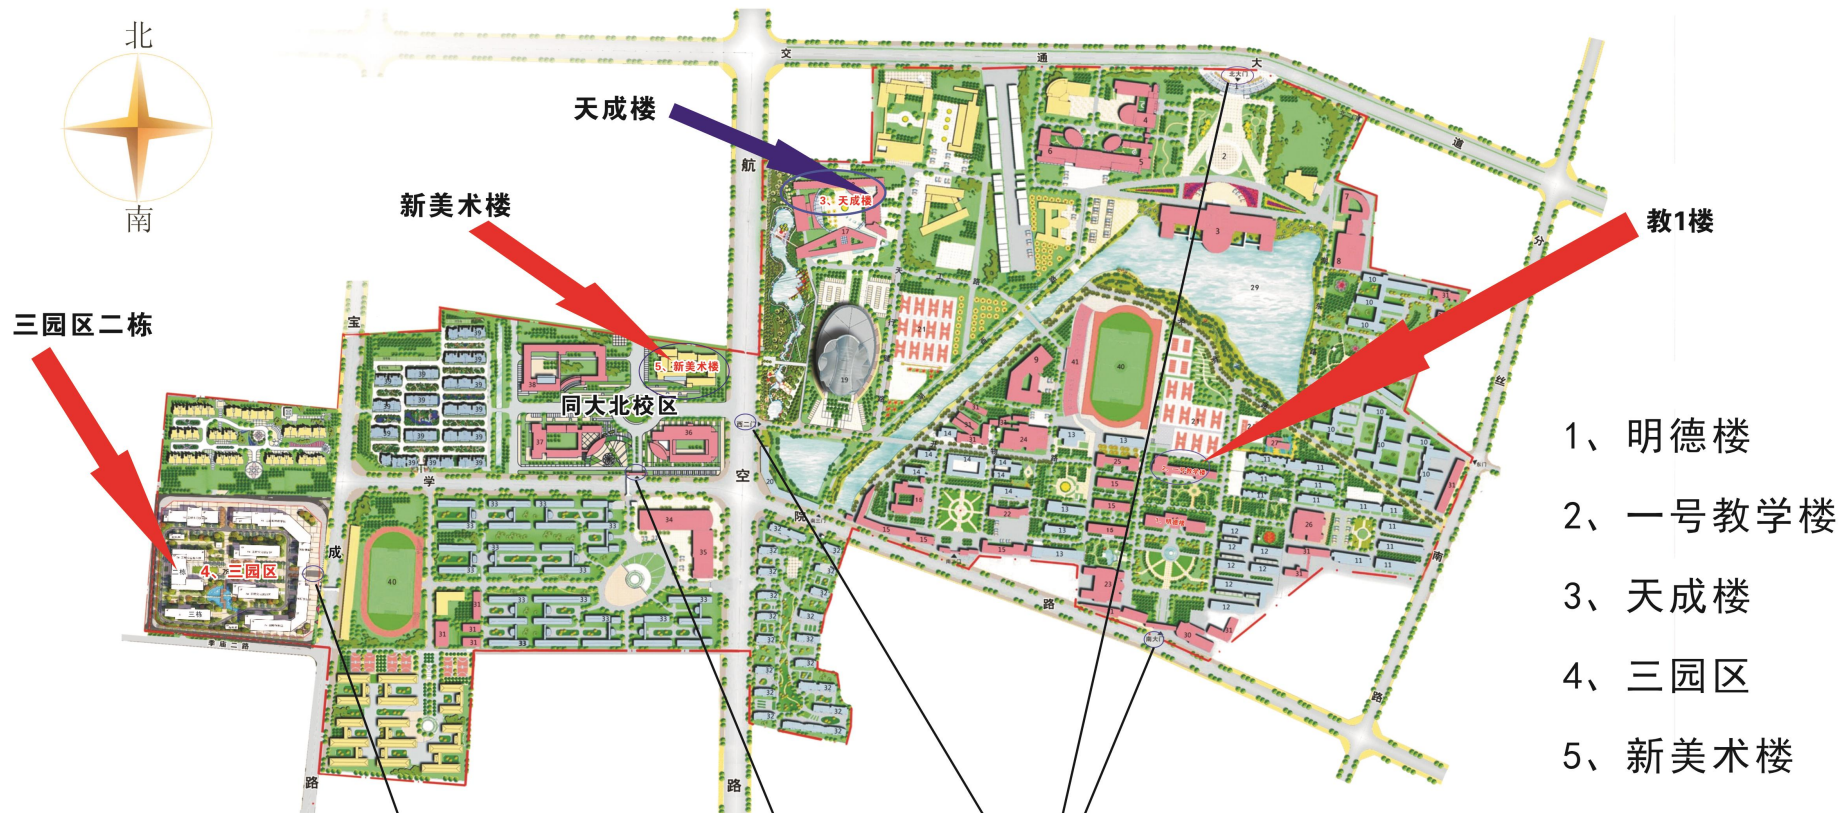

# 湖北工程学院校园平面图

考生进校入口：

三园区  
从宝成路三园区  
东门进入

新美术楼  
从同大北校区  
南门进入

教1楼、天成楼  
从北大门、南大门或西二门进入

所有考生均从指定大门进入，其余大门不开放给考生出入！